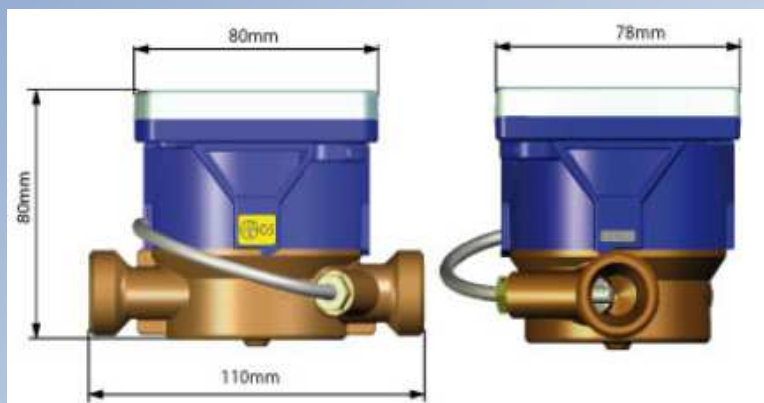

Kompaktní měřič tepla Hydro CAL

s montážní sadou

- 1) Měřič tepla Hydro CAL
- 2) Adaptér pro montáž teplotního čidla
- 3) Plombovací sada
- 4) 2 ks kulový kohout s převlečnou maticí
- 5) 1 ks kulový kohout s vývodem M10x1

AKČNÍ CENY

TYP	DN (mm)	L (mm)	Závity	Qn (m ³ /h)	Qmax (m ³ /h)	Qmin (l/h)	T max (°C)	CENA CZK
C-06	15	110	G ¾"	0,6	1,2	12	90	3.199,-
C-15	15	110	G ¾"	1,5	3	30	90	3.199,-
C-25	20	130	G 1"	2,5	5	50	90	4.019,-